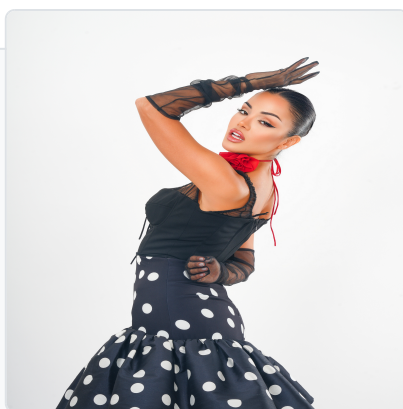

## Bani No 5805

---

Id: 805    Age: 36    Eye Color: brown    Hair Color: brown    Hair type: straight

Height: 174 cm    Pants size: 35    Shoe size: 38    T-shirt size: S    Jacket size: S

Waist size:

**For Talent:**